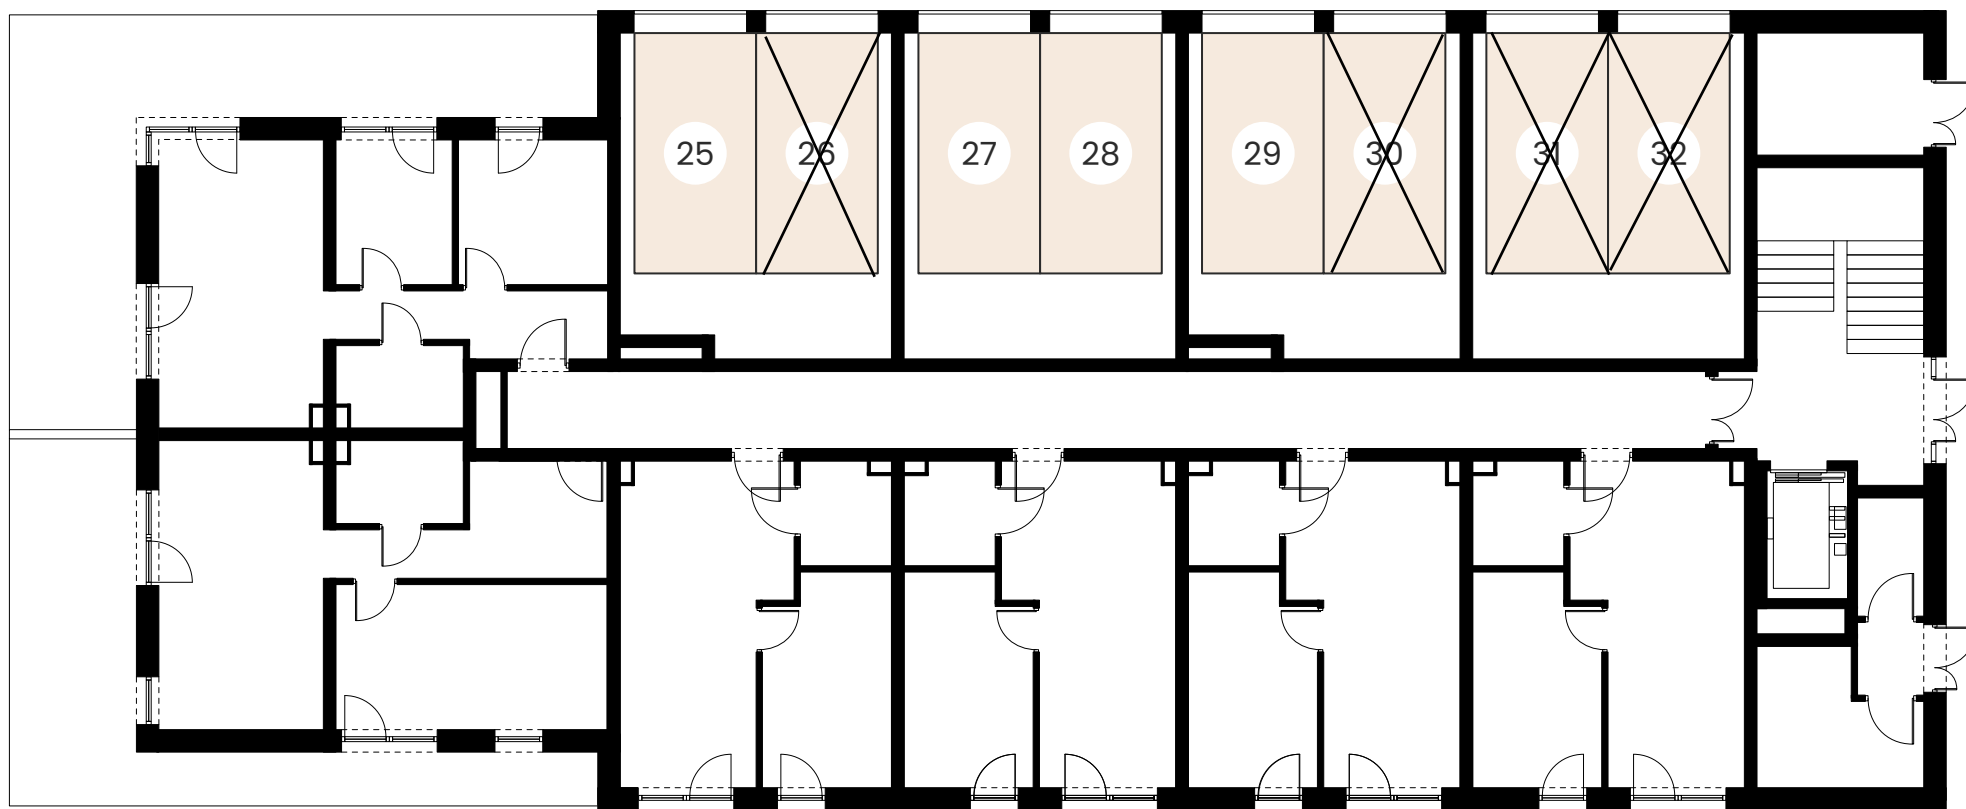

MIEJSCA POSTOJOWE - GARAŻ PODZIEMNY

SPRZEDANE

WOLNE

MIEJSCA POSTOJOWE – GARAŻ PARTER

NR	CENA
25	50 000 zł
26	50 000 zł
27	50 000 zł
28	50 000 zł
29	50 000 zł
30	50 000 zł
31	50 000 zł
32	50 000 zł

MIEJSCA POSTOJOWE – GARAŻ PARTER